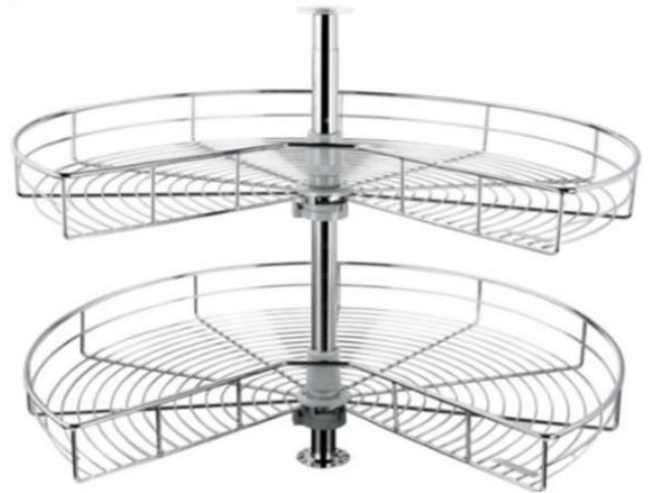

HIGH EDITION Vysoká potravinová skrinka s tlmením, plné dno kalené dymové sklo

Nastavitelná výška: 1900-2200 mm

Farba: antracit, dymové sklo

Nosnosť police: 15 kg

Pre skrinky: 300 a 400 mm

Počet políc: 6

Kód: ML302G-300 Cena: 199,99,- € bez DPH

Nosnosť: 20 kg/1 polica

Pre skrinky: 900 mm

Kód: ML303G

Cena: 184,20,- € bez DPH

HIGH EDITION Kôš do rohovej skrinky s doťahom a tlmením, plné dno, kalené dymové sklo, univerzálny

Rozmer: 900-660x485x590 mm

Farba: antracit, kalené dymové sklo

Nosnosť: 20 kg/1 polica

Pre skrinky od: 800 mm

Kód: ML304G Cena: 198,50,- € bez DPH

Kôš do rohovej skrinky KARUSEL 270, nastaviteľná výška

Nastaviteľná výška: 580-900 mm

Priemer: 735 mm

Farba: lesklý chróm

Pre skrinky do: 800 mm

Nosnosť: 13 kg/polica

Kód: ML307-270 Cena: 38,80,- € bez DPH

Výsuvná vnútorná zásuvka so širokým nastavením od 400-600 mm

Nastaviteľná šírka: 400-600 mm